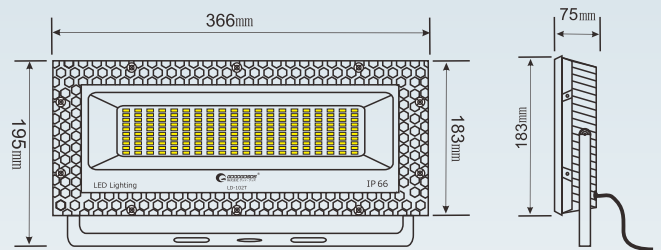

### 仕様

品番	LD-102T
消費電力	100W
入力電圧	AC85-265V
周波数	50/60Hz兼用
全光束 (明るさ)	14000lm
ランプ効率	140.0lm/W
発光色	昼光色 (6000K~6500K)
光源数	LEDチップ×200個
演色性	>Ra80
照射角度	120°(広角)
使用温度	-20°C~45°C
防水等級	IP66(生活防水)
コード全長	約5m
サイズ	W366*H195*D75 mm
重さ	約3.95kg(本体のみ)
材質	アルミニウム合金+強化ガラス
セット内容	本体、プラグ(別途付属)、ステー*二つ、保証書、取扱説明書

### 各部名称及寸法