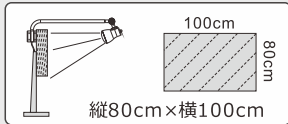

縦120cm×横140cm

看板(中〜大)、景観照明など

メーカー希望価格 **16,800円(税抜)**

LD-K3G
LD-K9L

品番：LD-K25W(白)/LD-K25B(黒)
アーム全長(灯具除く)：約53cm
効率：約25W 明るさ：2500lm
1灯照射範囲

縦80cm×横100cm

看看板(小〜中)、玄関灯、店内外照明

メーカー希望価格 **15,000円(税抜)**

LD-K25W

品番：LD-K15W(白)/LD-K15B(黒)
アーム全長(灯具除く)：約30cm
効率：約15W 明るさ：約1800lm
1灯照射範囲

縦60cm×横80cm

看板(小)、作業灯、スポットライト

メーカー希望価格 **14,000円(税抜)**

LD-K15W

高演色タイプ

品番：LD-K7F(白)/LD-K5D(黒)
アーム全長(灯具除く)：約80cm
効率：約45W 明るさ：約4500lm
1灯照射範囲 照射範囲：約84°

縦120cm×横180cm

看板(中〜大)、景観・舞台照明など

メーカー希望価格 **19,800円(税抜)**

LD-K5D
LD-K7F

品番：LD-K6W(白)/LD-K6B(黒)
アーム全長(灯具除く)：約90cm
効率：約60W 明るさ：7000lm
1灯照射範囲 照射範囲：約120°

縦120cm×横180cm

看板(小〜中)、玄関灯、展示灯

メーカー希望価格 **22,000円(税抜)**