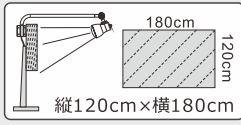

縦120cm×横140cm

看板(中〜大)、景観照明など

メーカー希望価格 **16,800円(税抜)**

LD-K3G
LD-K9L

品番：LD-K25W(白)/LD-K25B(黒)
アーム全長(灯具除く)：約53cm
効率：約25W 明るさ：2500lm
1灯照射範囲

縦80cm×横100cm

看看板(小〜中)、玄関灯、店内外照明

メーカー希望価格 **15,000円(税抜)**

LD-K25W

品番：LD-K15W(白)/LD-K15B(黒)
アーム全長(灯具除く)：約30cm
効率：約15W 明るさ：約1800lm
1灯照射範囲

縦60cm×横80cm

看板(小)、作業灯、スポットライト

メーカー希望価格 **14,000円(税抜)**

LD-K15W

高演色タイプ

品番：LD-K7F(白)/LD-K5D(黒)
アーム全長(灯具除く)：約80cm
効率：約45W 明るさ：約4500lm
1灯照射範囲 照射範囲：約84°

縦120cm×横180cm

看板(中〜大)、景観・舞台照明など

メーカー希望価格 **19,800円(税抜)**

LD-K5D
LD-K7F

品番：LD-K6W(白)/LD-K6B(黒)
アーム全長(灯具除く)：約90cm
効率：約60W 明るさ：7000lm
1灯照射範囲 照射範囲：約120°

縦120cm×横180cm

看板(小〜中)、玄関灯、展示灯

メーカー希望価格 **22,000円(税抜)**

LD-K6W

品番：LD-K4W(白)/LD-K2M(黒)
アーム全長(灯具除く)：約60cm
効率：約30W 明るさ：約3150lm
1灯照射範囲 照射範囲：約120°

縦100cm×横120cm

看板(小)、作業灯、スポットライト

メーカー希望価格 **15,000円(税抜)**

LD-K4W

品番：LD-K8W(白)/LD-K8B(黒)
アーム全長(灯具除く)：約30cm
効率：約20W 明るさ：約2100lm
1灯照射範囲 照射範囲：約120°