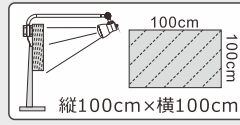

縦120cm×横140cm

看板(中〜大)、景観照明など

メーカー希望価格 **16,800円(税抜)**

LD-K3G
LD-K9L

品番：LD-K25W(白)/LD-K25B(黒)
アーム全長(灯具除く)：約53cm
効率：約25W 明るさ：2500lm
1灯照射範囲

縦80cm×横100cm

看看板(小〜中)、玄関灯、店内外照明

メーカー希望価格 **15,000円(税抜)**

LD-K25W

品番：LD-K15W(白)/LD-K15B(黒)
アーム全長(灯具除く)：約30cm
効率：約15W 明るさ：約1800lm
1灯照射範囲

縦60cm×横80cm

看板(小)、作業灯、スポットライト

メーカー希望価格 **14,000円(税抜)**

LD-K15W

高演色タイプ

品番：LD-K7F(白)/LD-K5D(黒)
アーム全長(灯具除く)：約80cm
効率：約45W 明るさ：約4500lm
1灯照射範囲 照射範囲：約84°

縦120cm×横180cm

看板(中〜大)、景観・舞台照明など

メーカー希望価格 **19,800円(税抜)**

LD-K5D
LD-K7F

品番：LD-K6W(白)/LD-K6B(黒)
アーム全長(灯具除く)：約90cm
効率：約60W 明るさ：7000lm
1灯照射範囲 照射範囲：約120°

縦120cm×横180cm

看板(小〜中)、玄関灯、展示灯

メーカー希望価格 **22,000円(税抜)**

LD-K6W

品番：LD-K4W(白)/LD-K2M(黒)
アーム全長(灯具除く)：約60cm
効率：約30W 明るさ：約3150lm
1灯照射範囲 照射範囲：約120°

縦100cm×横120cm

看板(小)、作業灯、スポットライト

メーカー希望価格 **15,000円(税抜)**

LD-K4W

品番：LD-K8W(白)/LD-K8B(黒)
アーム全長(灯具除く)：約30cm
効率：約20W 明るさ：約2100lm
1灯照射範囲 照射範囲：約120°