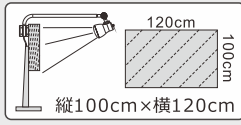

縦120cm×横140cm

看板(中〜大)、景観照明など

メーカー希望価格 **16,800円(税抜)**

LD-K3G
LD-K9L

品番：LD-K25W(白)/LD-K25B(黒)
アーム全長(灯具除く)：約53cm
効率：約25W 明るさ：2500lm
1灯照射範囲

縦80cm×横100cm

看看板(小〜中)、玄関灯、店内外照明

メーカー希望価格 **15,000円(税抜)**

LD-K25W

品番：LD-K15W(白)/LD-K15B(黒)
アーム全長(灯具除く)：約30cm
効率：約15W 明るさ：約1800lm
1灯照射範囲

縦60cm×横80cm

看板(小)、作業灯、スポットライト

メーカー希望価格 **14,000円(税抜)**

LD-K15W

高演色タイプ

品番：LD-K7F(白)/LD-K5D(黒)
アーム全長(灯具除く)：約80cm
効率：約45W 明るさ：約4500lm
1灯照射範囲 照射範囲：約84°

縦120cm×横180cm

看板(中〜大)、景観・舞台照明など

メーカー希望価格 **19,800円(税抜)**

LD-K5D
LD-K7F

品番：LD-K6W(白)/LD-K6B(黒)
アーム全長(灯具除く)：約90cm
効率：約60W 明るさ：7000lm
1灯照射範囲 照射範囲：約120°

縦120cm×横180cm

看板(小〜中)、玄関灯、展示灯

メーカー希望価格 **22,000円(税抜)**

LD-K6W

品番：LD-K4W(白)/LD-K2M(黒)
アーム全長(灯具除く)：約60cm
効率：約30W 明るさ：約3150lm
1灯照射範囲 照射範囲：約120°

縦100cm×横120cm

看板(小)、作業灯、スポットライト

メーカー希望価格 **15,000円(税抜)**

LD-K4W

品番：LD-K8W(白)/LD-K8B(黒)
アーム全長(灯具除く)：約30cm
効率：約20W 明るさ：約2100lm
1灯照射範囲 照射範囲：約120°