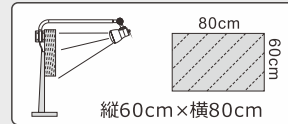

縦120cm×横140cm

看板(中〜大)、景観照明など

メーカー希望価格 **16,800円(税抜)**

LD-K3G
LD-K9L

品番：LD-K25W(白)/LD-K25B(黒)
アーム全長(灯具除く)：約53cm
効率：約25W 明るさ：2500lm
1灯照射範囲

縦80cm×横100cm

看看板(小〜中)、玄関灯、店内外照明

メーカー希望価格 **15,000円(税抜)**

LD-K25W

品番：LD-K15W(白)/LD-K15B(黒)
アーム全長(灯具除く)：約30cm
効率：約15W 明るさ：約1800lm
1灯照射範囲

縦60cm×横80cm

看板(小)、作業灯、スポットライト

メーカー希望価格 **14,000円(税抜)**

LD-K15W

高演色タイプ

品番：LD-K7F(白)/LD-K5D(黒)
アーム全長(灯具除く)：約80cm
効率：約45W 明るさ：約4500lm
1灯照射範囲 照射範囲：約84°

縦120cm×横180cm

看板(中〜大)、景観・舞台照明など

メーカー希望価格 **19,800円(税抜)**

LD-K5D
LD-K7F

品番：LD-K6W(白)/LD-K6B(黒)
アーム全長(灯具除く)：約90cm
効率：約60W 明るさ：7000lm
1灯照射範囲 照射範囲：約120°

縦120cm×横180cm

看板(小〜中)、玄関灯、展示灯

メーカー希望価格 **22,000円(税抜)**