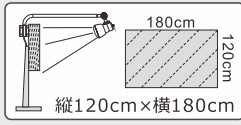

縦120cm×横140cm

看板(中〜大)、景観照明など

メーカー希望価格 **16,800円(税抜)**

LD-K3G
LD-K9L

品番：LD-K25W(白)/LD-K25B(黒)
アーム全長(灯具除く)：約53cm
効率：約25W 明るさ：2500lm
1灯照射範囲

縦80cm×横100cm

看看板(小〜中)、玄関灯、店内外照明

メーカー希望価格 **15,000円(税抜)**

LD-K25W

品番：LD-K15W(白)/LD-K15B(黒)
アーム全長(灯具除く)：約30cm
効率：約15W 明るさ：約1800lm
1灯照射範囲

縦60cm×横80cm

看板(小)、作業灯、スポットライト

メーカー希望価格 **14,000円(税抜)**

LD-K15W

高演色タイプ

品番：LD-K7F(白)/LD-K5D(黒)
アーム全長(灯具除く)：約80cm
効率：約45W 明るさ：約4500lm
1灯照射範囲 照射範囲：約84°

縦120cm×横180cm

看板(中〜大)、景観・舞台照明など

メーカー希望価格 **19,800円(税抜)**

LD-K5D
LD-K7F

品番：LD-K6W(白)/LD-K6B(黒)
アーム全長(灯具除く)：約90cm
効率：約60W 明るさ：7000lm
1灯照射範囲 照射範囲：約120°

縦120cm×横180cm

看板(小〜中)、玄関灯、展示灯

メーカー希望価格 **22,000円(税抜)**

LD-K6W

品番：LD-K4W(白)/LD-K2M(黒)
アーム全長(灯具除く)：約60cm
効率：約30W 明るさ：約3150lm
1灯照射範囲 照射範囲：約120°

縦100cm×横120cm

看板(小)、作業灯、スポットライト

メーカー希望価格 **15,000円(税抜)**

LD-K4W

品番：LD-K8W(白)/LD-K8B(黒)
アーム全長(灯具除く)：約30cm
効率：約20W 明るさ：約2100lm
1灯照射範囲 照射範囲：約120°