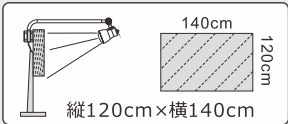

照射角度：約84°/約120°(中角・広角タイプ)

灯具角度調整：360°

防水等級：IP66

演色性：Ra95

発光色：昼白色(5000K)

● 組み合わせ自由。360°調節ができるアームもご用意しております。 つや消し加工を施した高級感のあるデザインでシンプルかつ美しい、丈夫な鉄製アームです。

GOODGOODS®
株式会社グッド・グッズ

SYOKI

縦120cm×横140cm

看板(中〜大)、景観照明など

メーカー希望価格 **16,800円(税抜)**

LD-K3G
LD-K9L

品番：LD-K25W(白)/LD-K25B(黒)
アーム全長(灯具除く)：約53cm
効率：約25W 明るさ：2500lm
1灯照射範囲

縦80cm×横100cm

看看板(小〜中)、玄関灯、店内外照明

メーカー希望価格 **15,000円(税抜)**

LD-K25W

品番：LD-K15W(白)/LD-K15B(黒)
アーム全長(灯具除く)：約30cm
効率：約15W 明るさ：約1800lm
1灯照射範囲

縦60cm×横80cm

看板(小)、作業灯、スポットライト

メーカー希望価格 **14,000円(税抜)**

LD-K15W

高演色タイプ

品番：LD-K7F(白)/LD-K5D(黒)
アーム全長(灯具除く)：約80cm
効率：約45W 明るさ：約4500lm
1灯照射範囲 照射範囲：約84°

縦120cm×横180cm

看板(中〜大)、景観・舞台照明など

メーカー希望価格 **19,800円(税抜)**

LD-K5D
LD-K7F

品番：LD-K6W(白)/LD-K6B(黒)
アーム全長(灯具除く)：約90cm
効率：約60W 明るさ：7000lm
1灯照射範囲 照射範囲：約120°

縦120cm×横180cm

看板(小〜中)、玄関灯、展示灯

メーカー希望価格 **22,000円(税抜)**